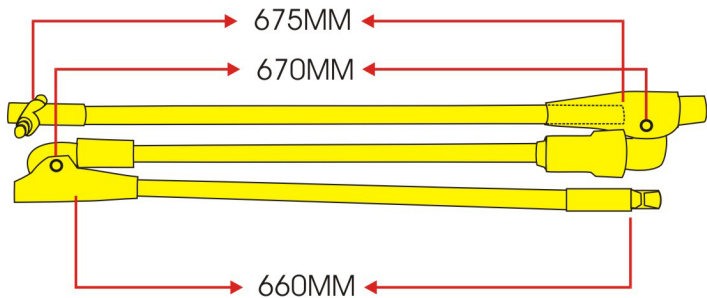

# ITEM : IGLOO

MAIN POLE Ø 7.9 YELLOW 4L/3S

PORCH POLE Ø 7.9 YELLOW 1L/4S