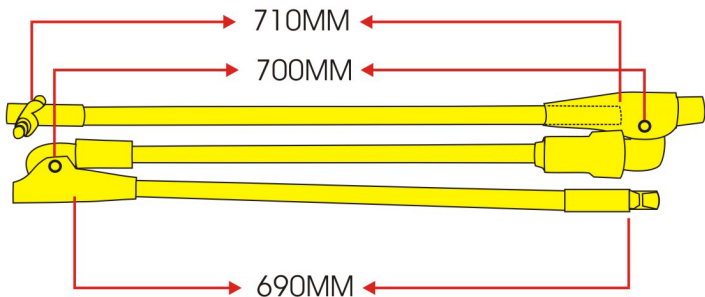

ITEM : HIGHLANDER

MAIN POLE Ø 7.9 YELLOW 4L/3S

PORCH POLE Ø 7.9 YELLOW 1L/4S